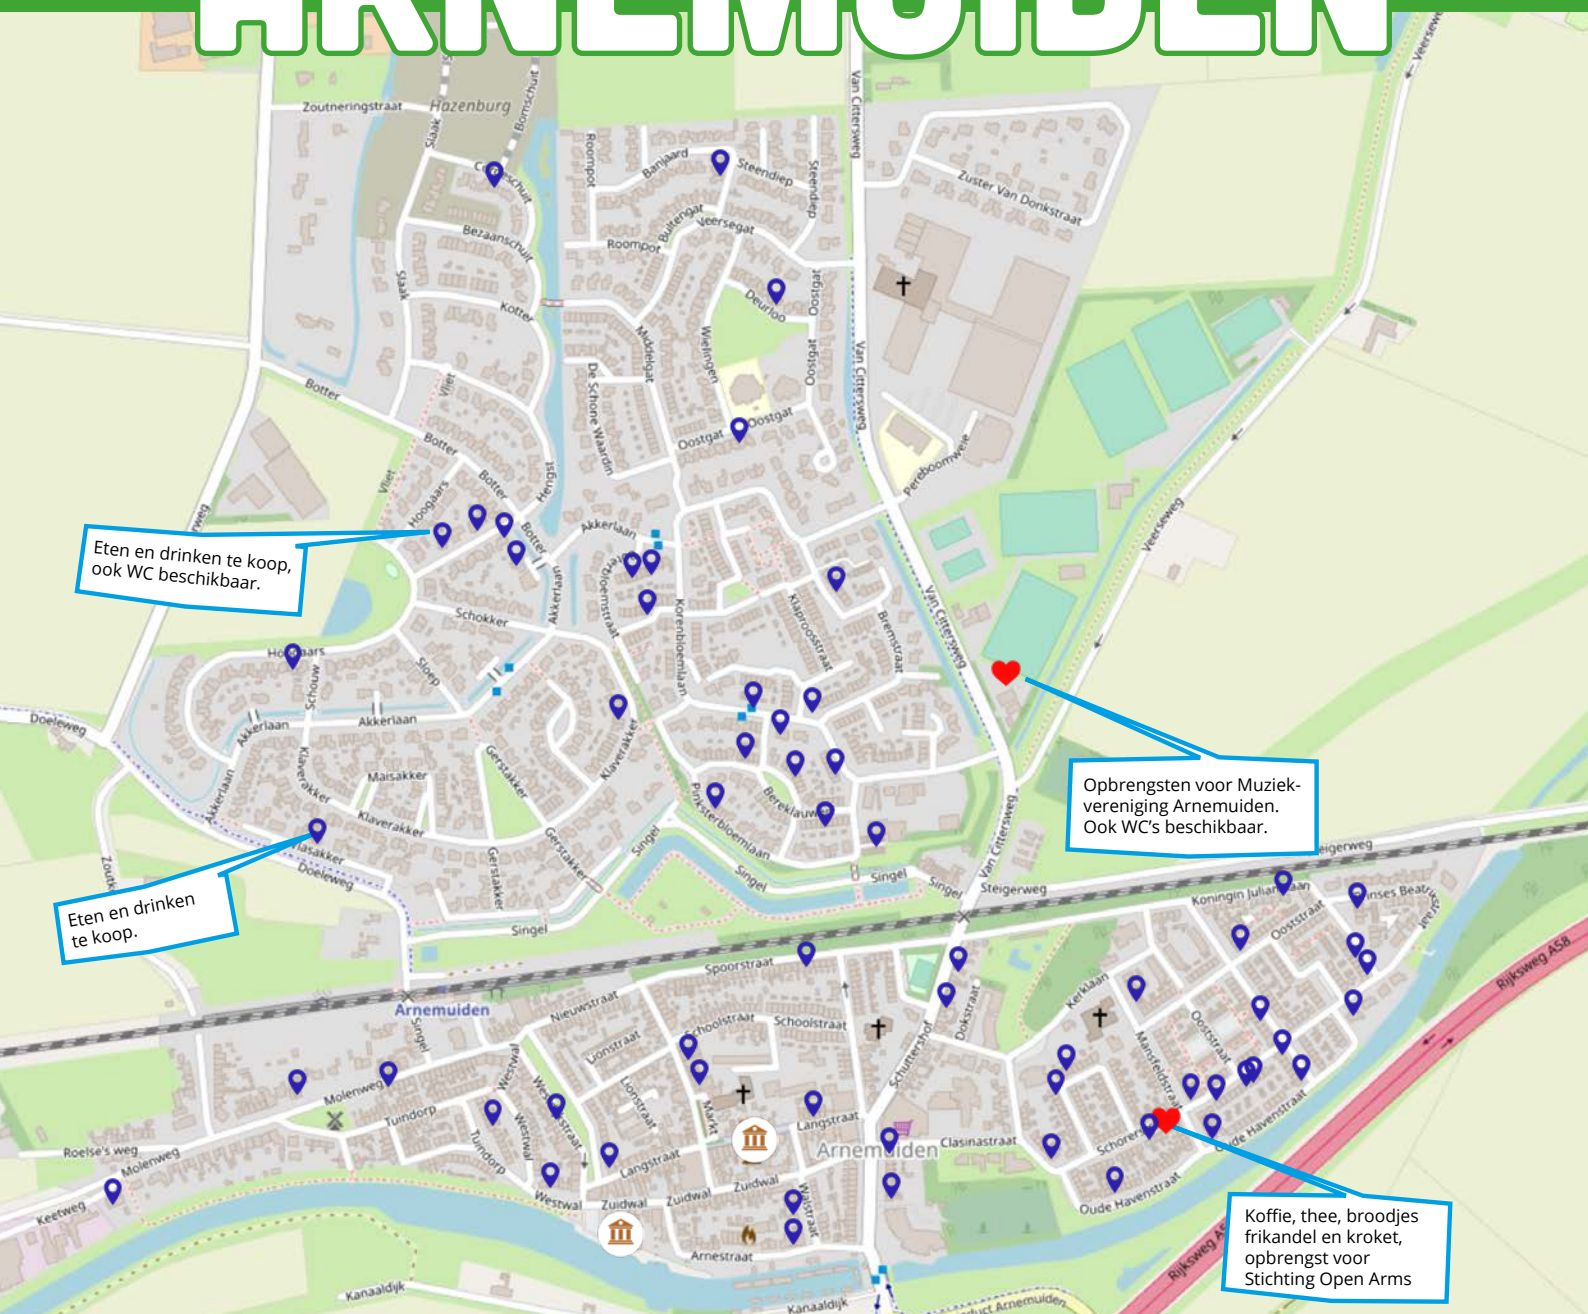

ROMMELROUTE ARNEMUIDEN

Plattegrond verkooppunten

Datum: zaterdag 17 juni 2023

Tijd: 09.00 uur - 14.00 uur

♥ Verkooppunt voor een goed doel

📍 Verkooppunt

🏛️ Musea: Geopend van 13.00 tot 17.00 uur

ROMMELROUTE ARNEMUIDEN

Arnestraat 12	Korenbloemlaan/pleintje	Schorerstraat 22
Banjaard 30	Langstraat 8	Schorerstraat 26
Bereklauwerf 10	Luteynstraat 1	Schorerstraat 40
Bereklauwerf 21	Mansfeldstraat 14	Schorerstraat 42
Bereklauwerf 33	Mansfeldstraat 2	Schoestraat 30
Boterbloemstraat 27	Mansfeldstraat 40	Schuttershof 22
Boterbloemstraat 5	Markt 14	Schuttershof 30
Boterbloemstraat 9	Molenweg 30	Spoorstraat 46
Botter 3	Molenweg 43	Tuindorp 16
Bremstraat 56	Nieuwlandseweg 19	Van Cittersweg 2-o (MVA)
Burg Hackstraat 2	Nieuwlandseweg 5	Vlasakker 8
Cordeschuit 7	Noordstraat 20	Walstraat 8
Deurloo 8	Oostgat 18	Westdijkstraat 25
Dr van der Moerstraat 2	Oranje Nassaustraat 1	Westwal 4
Hengst 1	Oranje Nassaustraat 11	
Hengst 12	Oranje Nassaustraat 17	
Hengst 5	Oranje Nassaustraat 36	
Hoogaars 26	Oude Havenstraat 5	
Houwerstraat 16	Pinksterbloemlaan 14	
Keetweg 1	Pinksterbloemlaan 23	
Klaproosstraat/Korenbloemlaan grasveldje	Prins Clausstraat 1	
Klaverakker 16	Prins Clausstraat 1	
Koningin Julianalaan 28	Prins Clausstraat 10	
Korenbloemlaan 15	Prins Clausstraat 2	
Korenbloemlaan 25	Radermacherstraat 12	