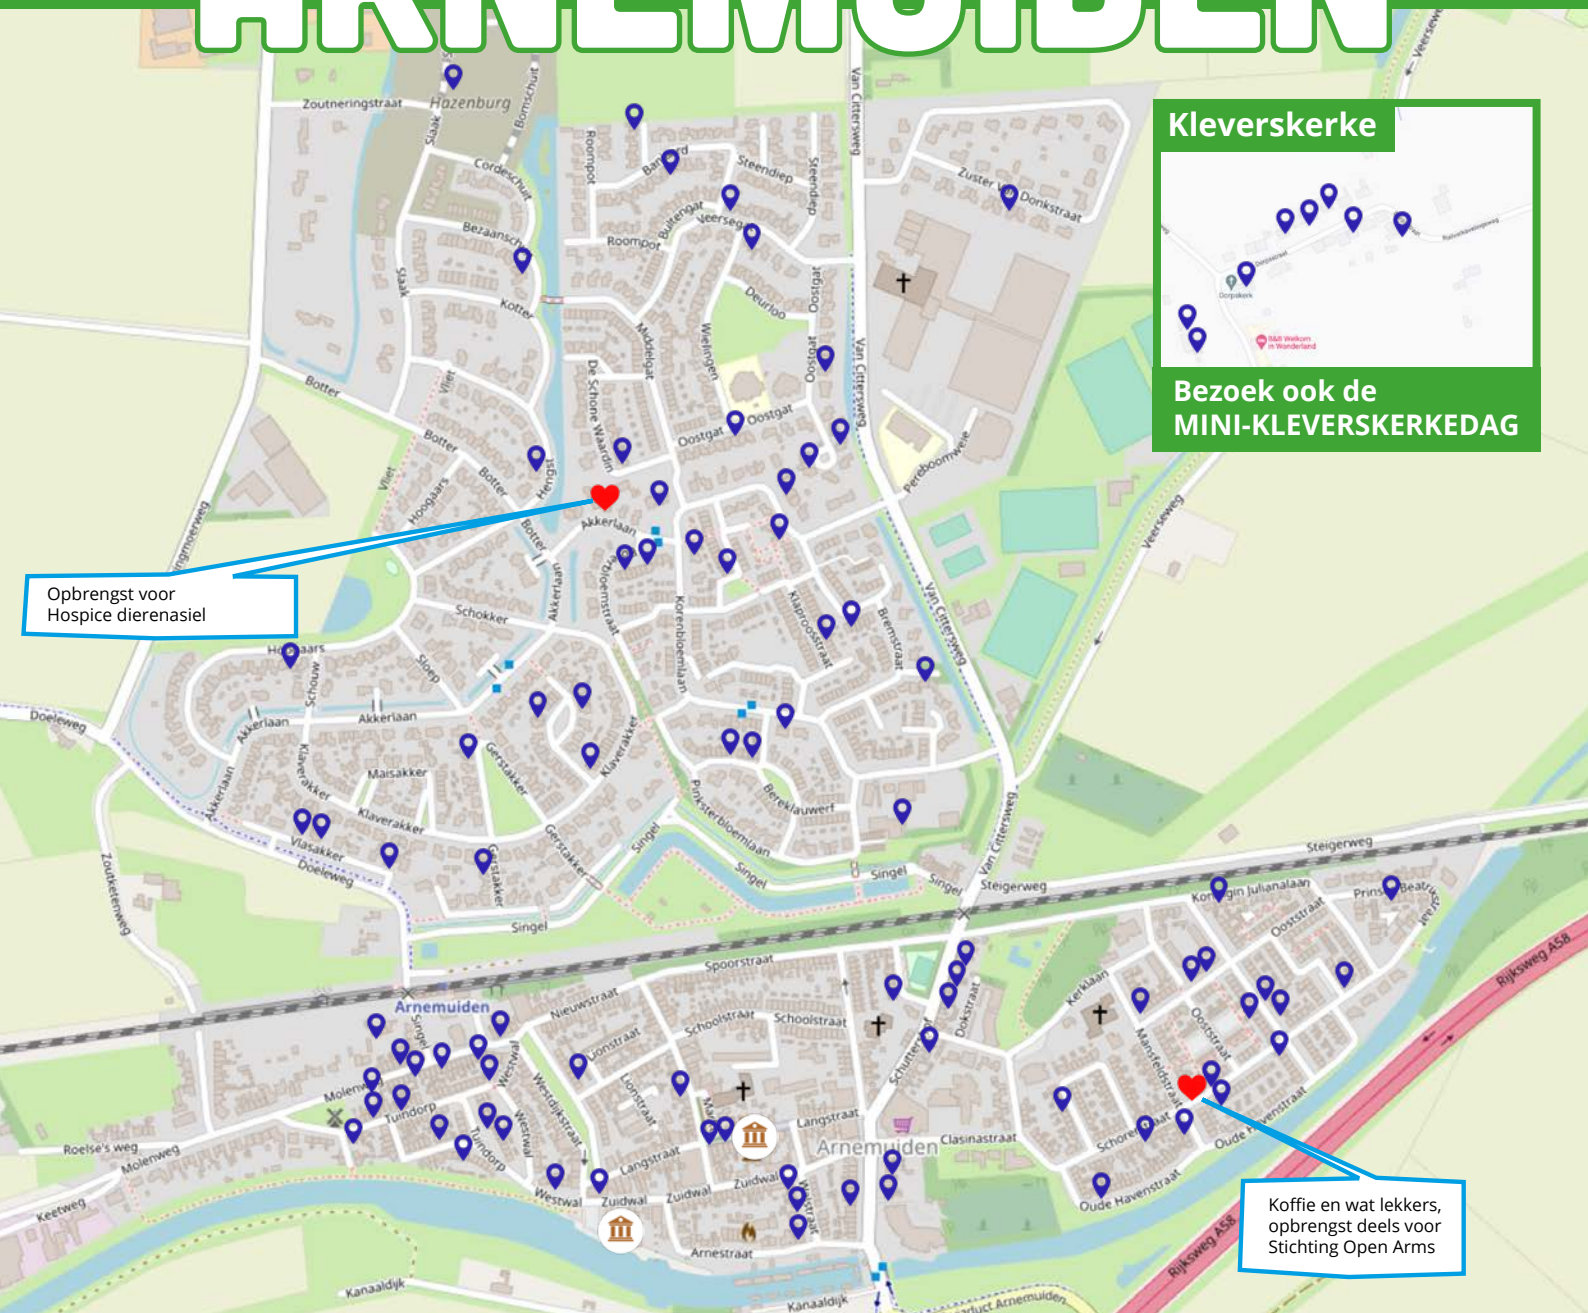

# ROMMELROUTE ARNEMUIDEN

## Plattegrond verkooppunten

Datum: zaterdag 11 juni 2022

Tijd: 09.00 uur - 15.00 uur

♥ Verkooppunt voor een goed doel

📍 Verkooppunt

🏛️ Musea: Geopend van 13.00 tot 17.00 uur

# ROMMELROUTE ARNEMUIDEN

Arnhemuiden		Kleverskerke
Akkerlaan 2	Nieuwlandseweg 19	Dorpsstraat 10
Akkerlaan 8	Nieuwlandseweg 22	Dorpsstraat 25 Kerk
Arnestraat 10	Nieuwstraat 28	Dorpsstraat 26
Banjaard 3	Noordwal 1	Dorpsstraat 1
Banjaard 18	Oostgat 32	Dorpsstraat 9
Bereklaauwerf 29	Oostgat 18	Dorpsstraat 16
Bereklaauwerf 33	Oostgatplein 3	Dorpsstraat 12
Bezaanschuit 3	Oostgatplein 6	Dorpsstraat 24
Boterbloemstraat 15	Ooststraat 16	
Boterbloemstraat 11	Ooststraat 20/ garagebox	
Bremstraat 26	Oranje Nassaustraat 11	
Bremstraat 41	Oranje Nassaustraat 18	
Burg Hackstr 6	Oranje nassaustraat 22	
De krab/Zuidwal	Oranjenassaustraat 33	
Gerstakker 17	Oude havenstraat 5	
Gerstakker 29	Prinses Beatrixstraat 4	
Helmkruidstraat 24	Prinses Margrietstraat 17	
Hengst 9	Schone Waardin 2	
Hoogaars 26	Schorerstraat20	
Houwerstr 9	Schorerstraat 30	
Houwerstr 16	Schorerstraat 31	
Klaproosstraat 10	Schuttershof 14a	
Klaverakker 34	Schuttershof 20	
Koningin Julianalaan 12	Schuttershof 22	
Koningin julianalaan 28	schuttershof 30	
Korenbloemlaan 25	Slaak 32	
Korenbloemlaan 42	Tarweakker 21	
Korenbloemlaan 69	Tarweakker 8	
Korenbloemlaan 52	Tuindorp 12	
Korenbloemlaan bij de garage/showroom	Tuindorp 14	
Langstraat 39	Tuindorp 26	
Langstraat 45	Tuindorp 29	
Mansfeldstraat 14	Tuindorp 54	
Mansfeldstraat 7	Tuindorp 62	
Mansfeldstraat 40	Tuindorp 86	
Markt 19	Veersegat 17	
Molenweg 6	Veersegat 28	
Molenweg 11	Vlasakker 8	
Molenweg 18	Vlasakker 16	
Molenweg 21	Vlasakker 10	
Molenweg 33	Walstraat 2	
Molenweg 43	Walstraat 8	
Molenzicht 5	Westwal 4	
Nieuwlandseweg 15	Zuster van Donkstraat 15	